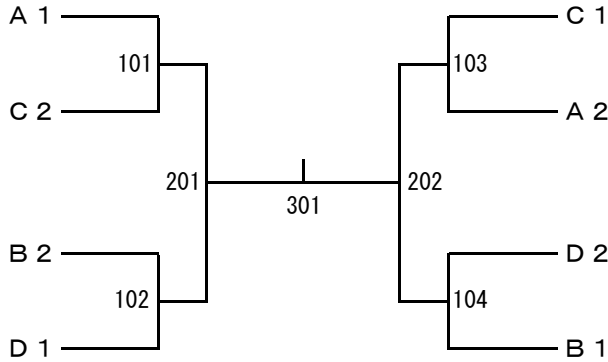

第77回 石川県中学校卓球大会
2024.07.20
加賀市スポーツセンター

<女子予選リーグ>

A	穴水 (能登)	長田 (金沢)	美川 (加賀)	津幡 (加賀)	勝点	順位
穴水(能登)						
長田(金沢)						
美川(加賀)						
津幡(加賀)						

C	額 (金沢)	野々市 (加賀)	北鳴 (金沢)	羽咋 (能登)	勝点	順位
額(金沢)						
野々市(加賀)						
北鳴(金沢)						
羽咋(能登)						

B	川北クラブ (加賀)	金沢錦丘 (金沢)	白嶺 (加賀)	志賀 (能登)	勝点	順位
川北クラブ(加賀)						
金沢錦丘(金沢)						
白嶺(加賀)						
志賀(能登)						

D	津幡南 (加賀)	中能登 (能登)	松任 (加賀)	浅野川 (金沢)	勝点	順位
津幡南(加賀)						
中能登(能登)						
松任(加賀)						
浅野川(金沢)						

勝ち点：勝ち2点、負け1点

<女子決勝トーナメント>

代表決定戦