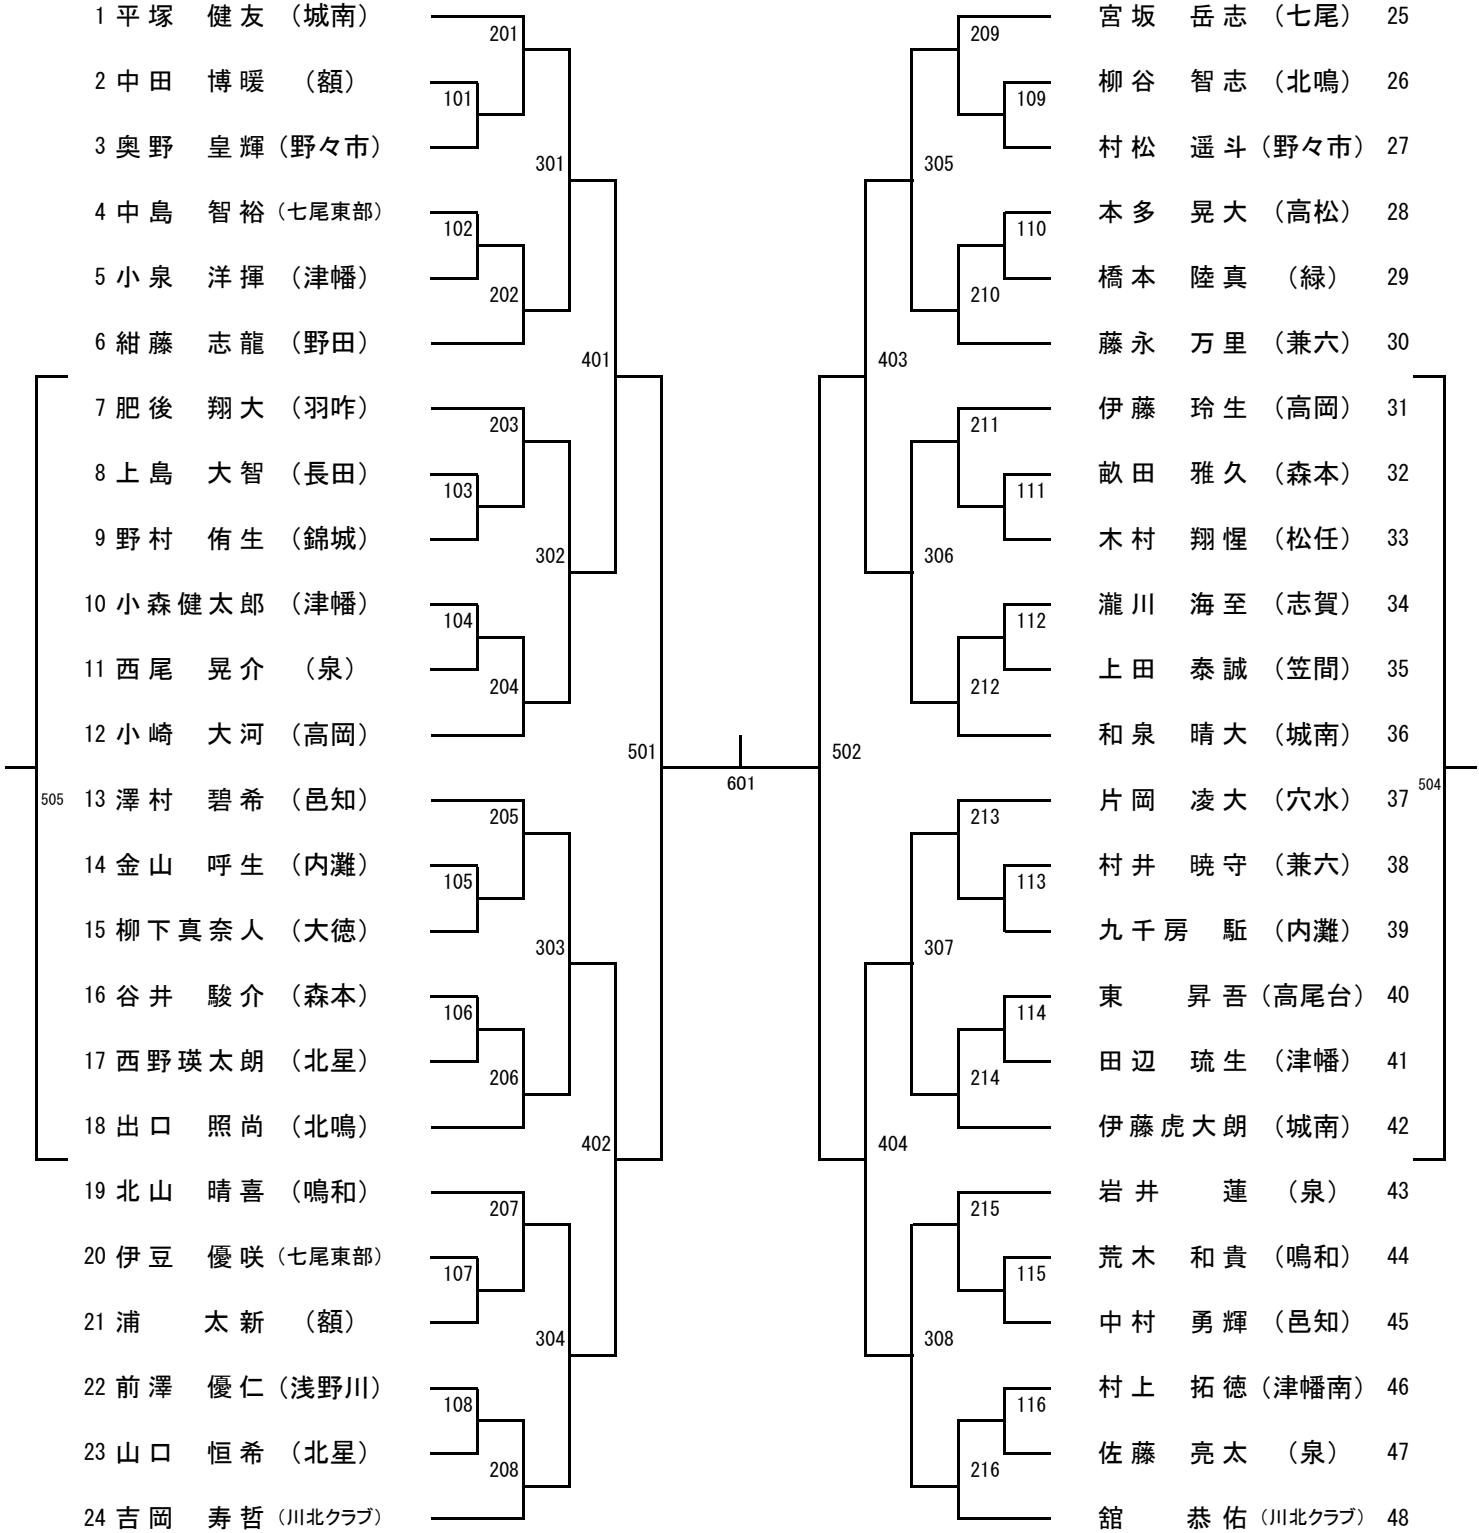

F	七尾 (能登)	野々市 (加賀)	高岡 (金沢)	勝点	順位
七尾 (能登)					
野々市 (加賀)					
高岡 (金沢)					

C	津幡 (加賀)	松任 (加賀)	鳴和 (金沢)	勝点	順位
津幡 (加賀)					
松任 (加賀)					
鳴和 (金沢)					

G	兼六 (金沢)	北星 (加賀)	長田 (金沢)	勝点	順位
兼六 (金沢)					
北星 (加賀)					
長田 (金沢)					

<女子予選リーグ>

A	穴水 (能登)	長田 (金沢)	美川 (加賀)	津幡 (加賀)	勝点	順位
穴水(能登)						
長田(金沢)						
美川(加賀)						
津幡(加賀)						

C	額 (金沢)	野々市 (加賀)	北鳴 (金沢)	羽咋 (能登)	勝点	順位
額(金沢)						
野々市(加賀)						
北鳴(金沢)						
羽咋(能登)						

B	川北クラブ (加賀)	金沢錦丘 (金沢)	白嶺 (加賀)	志賀 (能登)	勝点	順位
川北クラブ(加賀)						
金沢錦丘(金沢)						
白嶺(加賀)						
志賀(能登)						

D	津幡南 (加賀)	中能登 (能登)	松任 (加賀)	浅野川 (金沢)	勝点	順位
津幡南(加賀)						
中能登(能登)						
松任(加賀)						
浅野川(金沢)						

勝ち点：勝ち2点、負け1点

<女子決勝トーナメント>

代表決定戦

決勝

3位決定戦

701

702

男子シングルス (1)

9位・10位決定戦

603

604

男子シングルス (2)

49 田中 大輝 (穴水)	217		225	久富 絢士 (城南) 73
50 中西 徠也 (川北クラブ)	117		125	谷内 照空 (中能登) 74
51 山田 瑛太 (額)		309		松井 陽澄 (津幡南) 75
52 橘 恒太朗 (美川)	118		126	北川 流楓 (森本) 76
53 中川 瑛太 (高岡)	218		226	大澤 蓮和 (内灘) 77
54 佐藤 拓実 (兼六)		405		川原 慧大 (泉) 78
55 角田 隼人 (城南)	219		227	石原 創太 (高岡) 79
56 鈴木 匠 (長町)	119		127	木下 悠介 (高松) 80
57 松林 嶺 (七尾東部)		310		柴田 凌輔 (西南部) 81
58 奥野 央羅 (大宗クラブ)	120		128	谷内 颯真 (清泉) 82
59 田中 真 (山代)	220		228	中田 悠汰 (美川) 83
60 西田 吏玖 (松任)		503		小坂 唯人 (邑知) 84
506 61 竹中 仁 (高松)	221	602	229	久保田 夏生 (浅野川) 85
62 久司 慶大 (志賀)	121		129	出口 大雅 (笠間) 86
63 菅原 富美也 (浅野川)		311		中川 珀 (泉) 87
64 中嶋 亮太 (泉)	122		130	日下部 航大 (城南) 88
65 辻口 結翔 (北星)	222		230	河智 天晴 (津幡) 89
66 笹原 佑斗 (浅野川)		406		井上 秀成 (七尾) 90
67 上田 恭平 (兼六)	223		231	土屋 芳勝 (兼六) 91
68 松田 琉聖 (野々市)	123		131	崎山 真也 (七尾東部) 92
69 宝正 凜空 (羽咋)		312		福田 悠人 (高尾台) 93
70 森 武虎 (高尾台)	124		132	平山 瑛大 (大徳) 94
71 会津 唯翔 (北星)	224		232	餅谷 柚希 (野々市) 95
72 日高 琥二郎 (城南)				新村 悠貴 (川北クラブ) 96